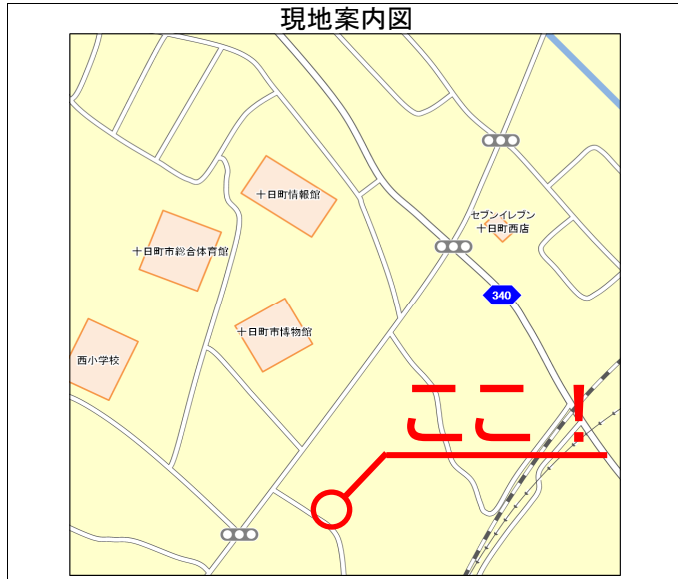

現地案内図

★生活情報★

- リオンドール……………徒歩8分
- あさだ皮膚科……………徒歩4分
- セブンイレブン……………徒歩5分
- 十日町駅……………徒歩10分
- 十日町郵便局……………徒歩13分
- 原信/コメリ……………車3分

種別	アパート		
物件名	αネクスト		
最寄駅	十日町駅		
間取りタイプ	1LDK		
賃貸条件	賃料	<b>55,000円</b>	
	敷金	0円	礼金 55,000円
仲介報酬料	66,000円 (1.1ヶ月分)		
所在地	十日町市西本町1丁目406番地		
交通	バス停 総合体育館前 徒歩2分		
建物構造	鉄骨造 2階建て		
専有面積	46.55㎡		
共益費・町内費	1500円/月	契約期間	2年(自動更新)
	800円/月		
築年月	H16.3	総戸数	2戸
現況	空室	引渡日	即可
駐車場	1台 5,000円/月		
本体設備	東北電力、公営水道、IH		
各戸設備	エアコン、照明器具、給湯、シャワー、バストイレ別		
保険	火災保険要加入 (15,000円~/2年)		
備考	・オール電化 ・保証会社必須 賃料総合計の67.5% ・鍵交換必須		