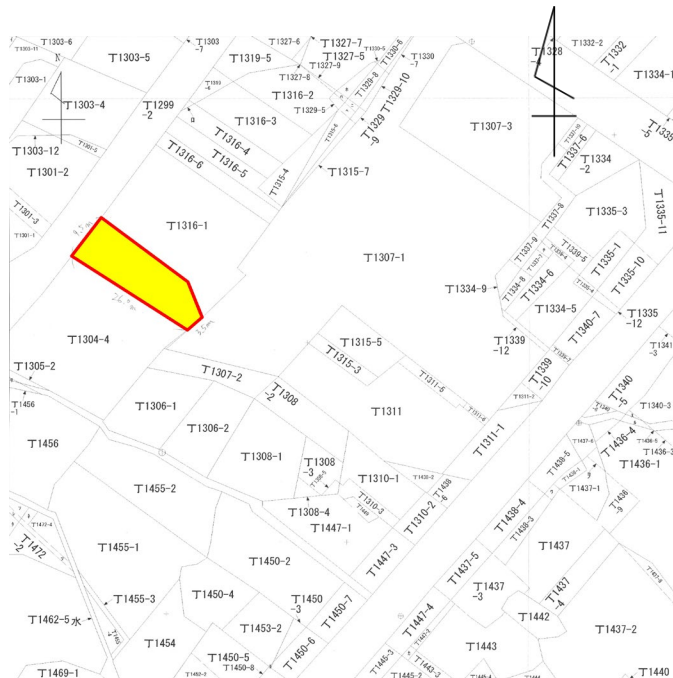

売り地

十日町市 馬場

種別	土地		
価格	280万円		
<土地>	約44,500円/坪	<建物>	
間取り 内訳			
所在地	十日町市馬場丁1304番1		
交通	バス停 土市駅前 徒歩3分		
地積	208.0㎡	62.92坪	
床面積	-		
	-		
	-		
	計		
構造			
地目	雑種地	用途地域	用途地域外
建ぺい率	70%	容積率	200%
築年月			
接面道路	■北西側 市道土市南線		
	接道 9.5m 幅員 9.0m		
学区	・あおのり・・・徒歩9分（約650m） ・水沢小学校・・・徒歩5分（約350m） ・水沢中学校・・・徒歩11分（約850m）		
設備	敷地内に上下水道繋ぎ込み無し、下水道負担金、上水道加入金必要		
備考			
取引態様	一般媒介	手数料	330,000円

現地案内図

Life Information

- 土市駅
.....徒歩2分（約130m）
- 原信 十日町店
.....車10分（約4.7km）
- ローソン 十日町伊達店
.....車3分（約1.4km）
- 十日町市役所
.....車9分（約4.7km）
- たかき医院
.....徒歩9分（約700m）
- ドラッグセラム十日町水沢店

MURAYAMA
株式会社 村山土建

お問合せはこちら
〒948-0031 新潟県十日町市山本町一丁目71-2
TEL 025-757-6347/FAX 025-752-5670
営業時間：平日 8:30~17:00（詳しくは当社HPをご確認ください）