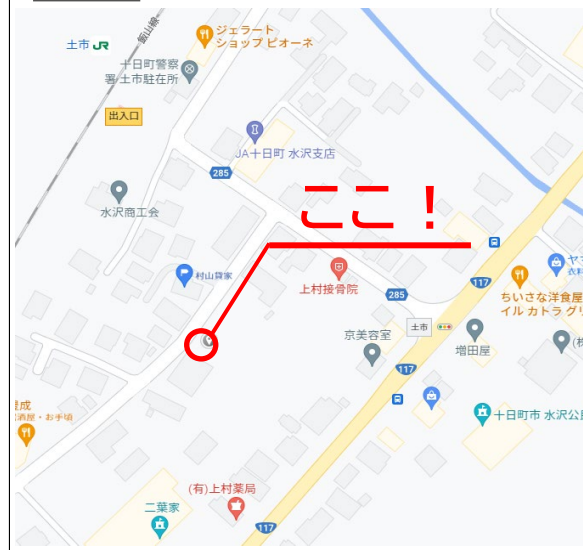

売り地

十日町市 馬場

種別	土地		
価格	280万円		
<土地>	約44,500円/坪	<建物>	
間取り 内訳			
所在地	十日町市馬場丁1304番1		
交通	バス停 土市駅前 徒歩3分		
地積	208.0㎡	62.92坪	
床面積	-		
	-		
	-		
	計		
構造			
地目	雑種地	用途地域	用途地域外
建ぺい率	70%	容積率	200%
築年月			
接面道路	■北西側 市道土市南線		
	接道 9.5m 幅員 9.0m		
学区	・あおのり・・・徒歩9分（約650m） ・水沢小学校・・・徒歩5分（約350m） ・水沢中学校・・・徒歩11分（約850m）		
設備	敷地内に上下水道繋ぎ込み無し、下水道負担金、上水道加入金必要		
備考			
取引態様	一般媒介	手数料	330,000円

現地案内図

Life Information

- 土市駅
.....徒歩2分（約130m）
- 原信 十日町店
.....車10分（約4.7km）
- ローソン 十日町伊達店
.....車3分（約1.4km）
- 十日町市役所
.....車9分（約4.7km）
- たかき医院
.....徒歩9分（約700m）
- ドラッグセラム十日町水沢店

MURAYAMA
株式会社 村山土建

お問合せはこちら
〒948-0031 新潟県十日町市山本町一丁目71-2
TEL 025-757-6347/FAX 025-752-5670
営業時間：平日 8:30~17:00（詳しくは当社HPをご確認ください）