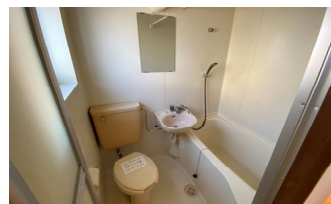

コーポマルダイ

B

★生活情報★

- セブンイレブン川治店……徒歩5分
- 大熊内科医院……徒歩12分
- スーパー原信……徒歩22分
- JA十日町川治支……徒歩1分
- 十日町市役所……徒歩23分

現地案内図

種別	アパート		
物件名	コーポマルダイ		
最寄駅	十日町駅		
間取りタイプ	1DK		
賃貸条件	賃料	36,000円	
	敷金	0円	礼金 36,000円
仲介報酬料	39,600円 (1.1ヶ月分)		
所在地	十日町市川治1579番地10		
交通	バス停 川治新屋敷 徒歩8分		
建物構造	木造 2階建て		
専有面積	27.50㎡		
共益費	1000円/月	契約期間	2年(自動更新)
	築年月	H3.4	総戸数
現況	空室	引渡日	即可
	駐車場	無し	
本体設備	東北電力、公営水道、LPガス		
各戸設備	照明器具、給湯、シャワー、エアコン		
保険	火災保険要加入 (15,000円~/2年)		
備考	・保証会社必須 賃料総計の67.5%		
	・鍵交換必須		