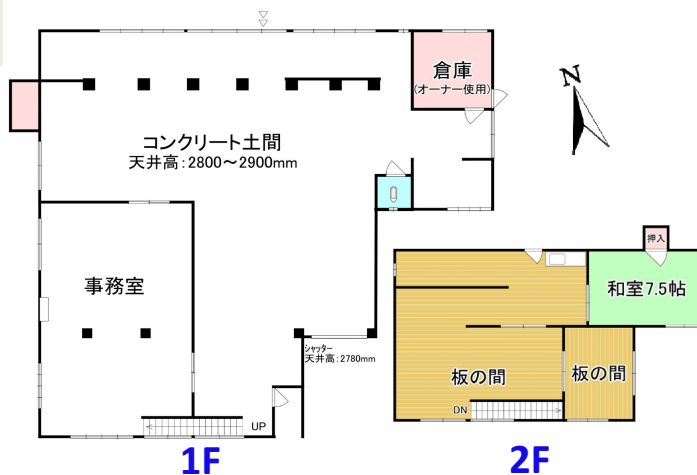

# 下条栄町貸倉庫

十日町市  
下条3丁目

### ★生活情報★

- セブンイレブン下条店・・・徒歩5分（約400m）
- Aコープ下条店……………徒歩14分（約1.1km）
- 山口医院（下条）……………徒歩9分（約950m）
- 十日町市役所……………車15分（約8.3km）

種別	貸倉庫・貸工場		
物件名	下条栄町貸倉庫		
最寄駅	下条駅		
間取りタイプ	現状を優先		
賃貸条件	賃料	<b>60,000円</b>	
	敷金	60,000円	礼金 0円
仲介手数料	<b>66,000円</b> (1.1ヶ月分)		
所在地	十日町市下条3丁目379-4		
交通	栄橋入口	バス停	徒歩6分
建物構造	鉄骨造虫鉛メッキ 鋼板葺	2	階建て
専有面積	登記簿面積：114.3㎡≒34.5坪(1F)		
町内費	別途有り	契約期間	2年（自動更新）
築年月	昭和48年6月	総戸数	1
現況	空室	引渡日	即日
駐車場	露天4台可 消雪パイプ有		
本体設備	東北電力、公営上下水道		
各戸設備	-		
保険	火災保険要加入（35,000円~/2年）		
備考	賃貸借契約期間中の維持管理費・除雪・消費費は、借主の負担とします。（電気代金：貸主と折半）		