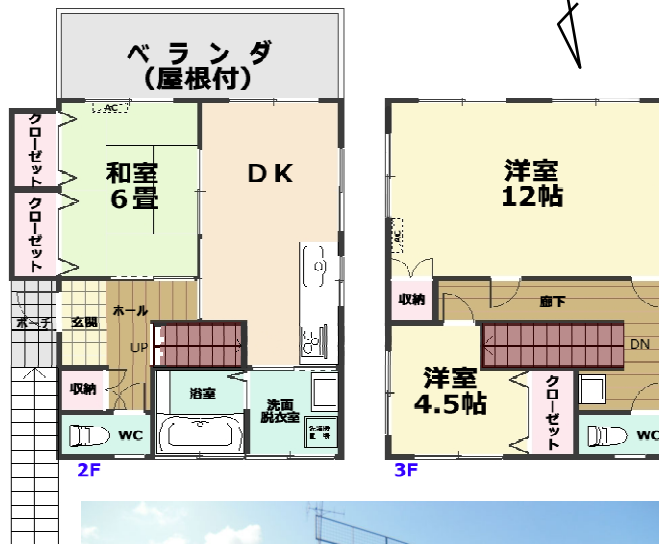

# ミナミハウス(貸家)

十日町市  
伊達

### ★生活情報★

- ピアレマート十日町店……………車10分
- 十日町市役所……………車7分
- 認定こども園あおのもり……………徒歩14分
- 十日町病院……………車8分
- ローソン十日町伊達店……………徒歩6分

種別	貸家		
物件名	ミナミハウス		
最寄駅	土市駅		
間取りタイプ	3DK		
賃貸条件	賃料	<b>58,000円</b>	
	敷金	58,000円	礼金 58,000円
仲介手数料	<b>63,800円</b> (1.1ヶ月分)		
所在地	十日町市伊達甲1641-3		
交通	土市	徒歩17分	
建物構造	鉄骨造 3階建て		
専有面積	135.60㎡		
町内費	-	契約期間	2年(自動更新)
築年月	H10.6	総戸数	-
現況	入居中	引渡日	2月/中旬
駐車場	車庫1台(青空2台可) *1Fオーナースペース有		
本体設備	東北電力(30A)、上水道(20φ)、下水道有、LPガス 灯油ボイラー		
各戸設備	照明器具、給湯、シャワー、バストイレ別 全室ペアガラス、AC(1F1台・2F1台)		
保険	火災保険要加入(21,500円~/2年)		
備考	・各部屋、クロスにクラック有り		