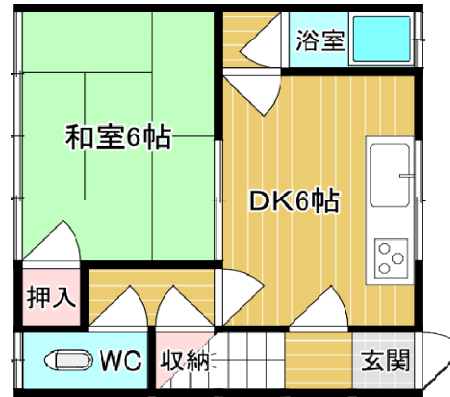

錦 荘

7号

1F

2F

★生活情報★

- 十日町駅……………徒歩20分
- 十日町病院……………徒歩5分
- ウェルシア……………徒歩4分
- セブンイレブン高山店…徒歩6分
- 高山保育園……………徒歩6分
- 十日町市役所……………徒歩12分

種別	アパート		
物件名	錦 荘		
最寄駅	十日町駅		
間取りタイプ	3DK		
賃貸条件	賃料	40,000円	
	敷金	0円	礼金 40,000円
仲介手数料	44,000円 (1.1ヶ月分)		
所在地	十日町市錦町2丁目33番地		
交通	バス停	病院前	徒歩2分
建物構造	木造 2階建て		
専有面積	59.49㎡		
共益費	1000円/月	契約期間	2年(自動更新)
築年月	S47.9	総戸数	3戸
現況	空室	引渡日	即可
駐車場	青空1台可		
本体設備	東北電力、公営水道、LPガス		
各戸設備	照明器具、給湯、シャワー、バストイレ別		
保険	火災保険要加入 (15,000円~/2年)		
備考	・保証会社必須 賃料総合計の67.5% ・鍵交換必須		