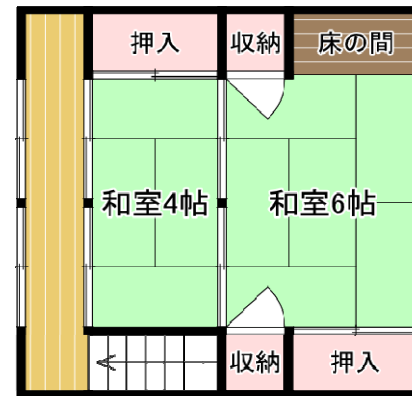

錦 荘

7号

1F

2F

★生活情報★

- 十日町駅……………徒歩20分
- 十日町病院……………徒歩5分
- ウェルシア……………徒歩4分
- セブンイレブン高山店…徒歩6分
- 高山保育園……………徒歩6分
- 十日町市役所……………徒歩12分

種別	アパート		
物件名	錦 荘		
最寄駅	十日町駅		
間取りタイプ	3DK		
賃貸条件	賃料	40,000円	
	敷金	0円	礼金 40,000円
仲介手数料	44,000円 (1.1ヶ月分)		
所在地	十日町市錦町2丁目33番地		
交通	バス停	病院前	徒歩2分
建物構造	木造 2階建て		
専有面積	59.49㎡		
共益費	1000円/月	契約期間	2年(自動更新)
築年月	S47.9	総戸数	3戸
現況	空室	引渡日	即可
駐車場	青空1台可		
本体設備	東北電力、公営水道、LPガス		
各戸設備	照明器具、給湯、シャワー、バストイレ別		
保険	火災保険要加入 (15,000円~/2年)		
備考	・保証会社必須 賃料総合計の67.5% ・鍵交換必須		