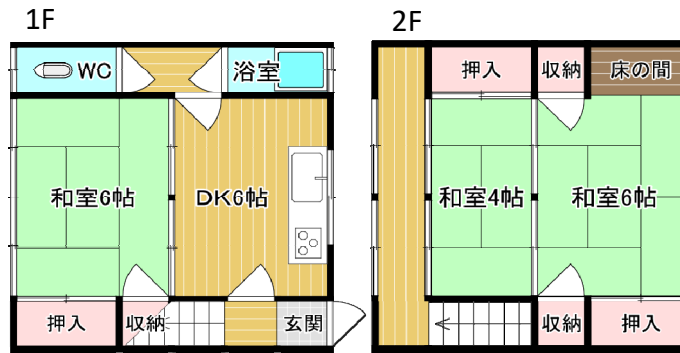

錦 荘

5号

★生活情報★

- 十日町駅……………徒歩20分
- 十日町病院……………徒歩5分
- ウェルシア……………徒歩4分
- セブンイレブン高山店…徒歩6分
- 高山保育園……………徒歩6分
- 十日町市役所……………徒歩12分

種別	アパート		
物件名	錦 荘		
最寄駅	十日町駅		
間取りタイプ	3DK		
賃貸条件	賃料	40,000円	
	敷金	0円	礼金 40,000円
仲介手数料	44,000円 (1.1ヶ月分)		
所在地	十日町市錦町2丁目33番地		
交通	バス停 病院前 徒歩2分		
建物構造	木造 2階建て		
専有面積	59.49㎡		
共益費	1000円/月	契約期間	2年(自動更新)
築年月	S47.9	総戸数	3戸
現況	入居中	引渡日	6月初旬 入居可
駐車場	青空1台可		
本体設備	東北電力、公営水道、LPガス		
各戸設備	照明器具、給湯、シャワー、バストイレ別		
保険	火災保険要加入 (18,000円~/2年)		
備考	・保証会社必須 賃料総合計の67.5% ・鍵交換必須		