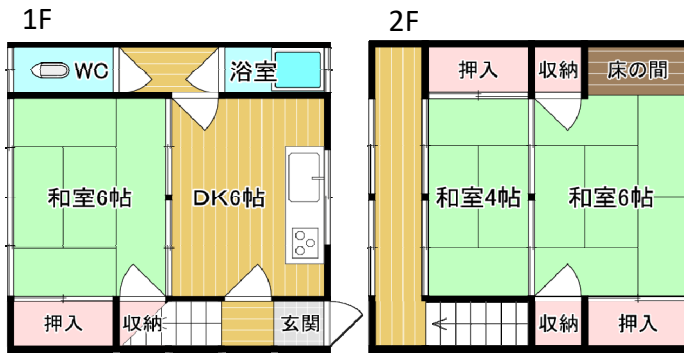

錦 荘

5号

★生活情報★

- 十日町駅……………徒歩20分
- 十日町病院……………徒歩5分
- ウェルシア……………徒歩4分
- セブンイレブン高山店…徒歩6分
- 高山保育園……………徒歩6分
- 十日町市役所……………徒歩12分

種別	アパート		
物件名	錦 荘		
最寄駅	十日町駅		
間取りタイプ	3DK		
賃貸条件	賃料	40,000円	
	敷金	0円	礼金 40,000円
仲介手数料	44,000円 (1.1ヶ月分)		
所在地	十日町市錦町2丁目33番地		
交通	バス停 病院前 徒歩2分		
建物構造	木造 2階建て		
専有面積	59.49㎡		
共益費	1000円/月	契約期間	2年(自動更新)
築年月	S47.9	総戸数	3戸
現況	空室	引渡日	即可
駐車場	青空1台可		
本体設備	東北電力、公営水道、LPガス		
各戸設備	照明器具、給湯、シャワー、バストイレ別		
保険	火災保険要加入 (18,000円~/2年)		
備考	・保証会社必須 賃料総計の67.5% ・鍵交換必須		